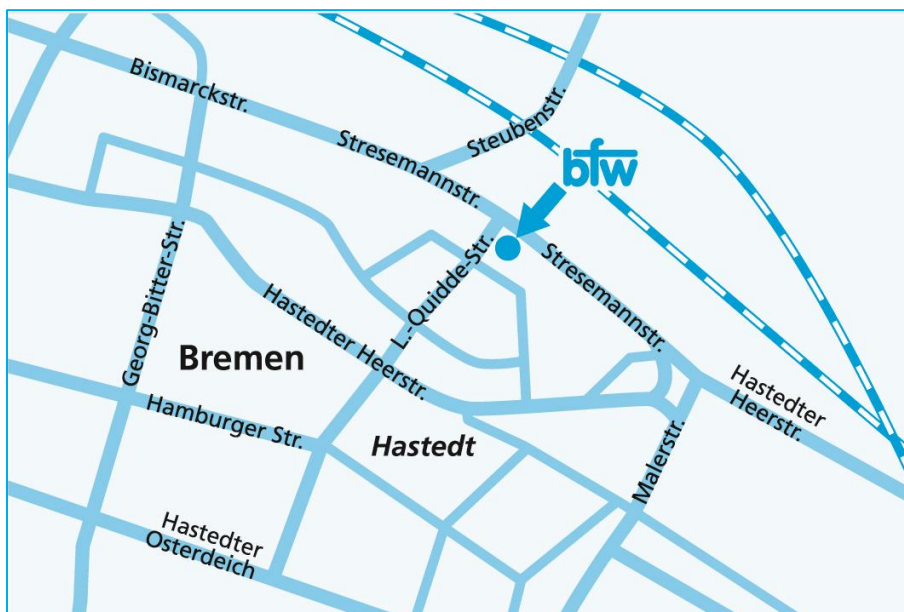

## Das bfw Bremen

(Fachbereiche Management und Persönlichkeit, Orientierung, Aktivierung und Vermittlung)

bfw – Unternehmen für Bildung.  
Stresemannstraße 29  
28207 Bremen

### Anfahrt

ab Hauptbahnhof Bremen mit der

- Straßenbahnlinie 10 Richtung Sebaldsbrück bis Haltestelle Ludwig-Quidde-Straße
- Buslinie 25 Richtung Osterholz bis Haltestelle Steubenstraße/Stadtamt

Von dort sind es jeweils noch 5 Min. Fußweg.