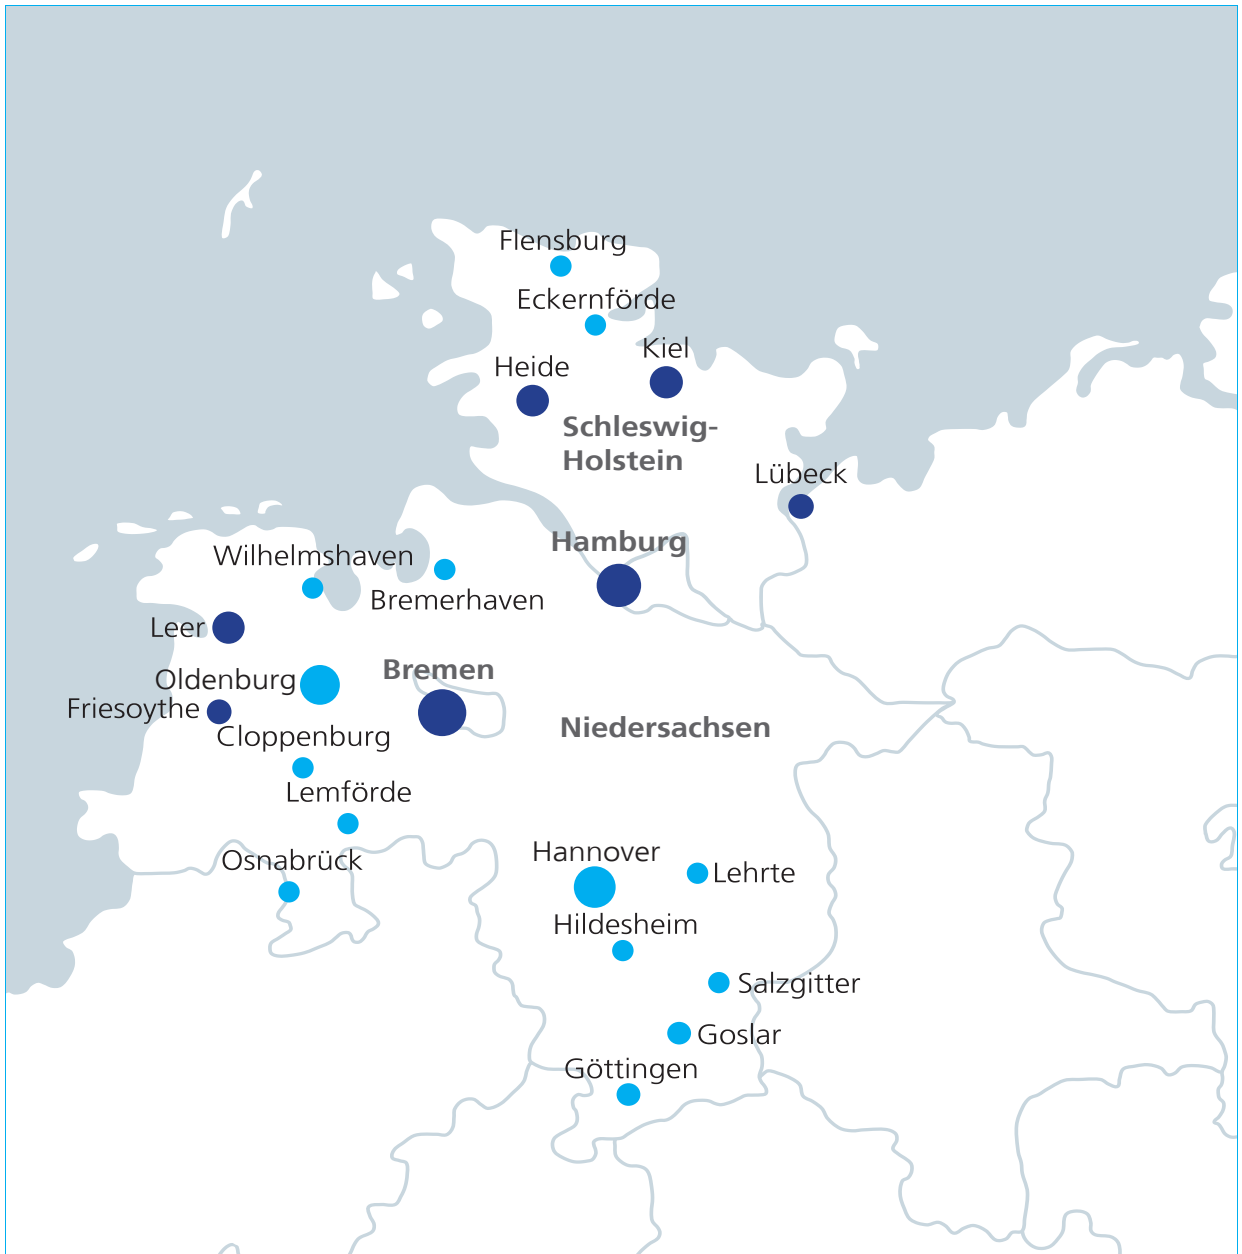

- bfw Standorte im Norden
- bfw Standorte mit Schweißwerkstätten

Ihr bfw-Partner in Ihrer Nähe

Unternehmen für Bildung.
Berufsbildungswerk Gemeinnützige
Bildungseinrichtung
des DGB GmbH (bfw)
Hamburger Str. 130 – 134 · 25746 Heide
Tel. 0481 85066-0 · Fax 0481 85066-33
heide@bfw.de · www.bfw.de